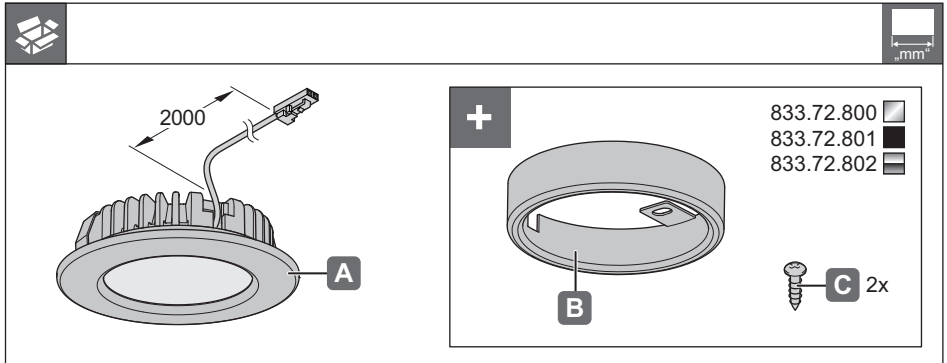

LED 2020

833.72.020 833.72.025
 833.72.021 833.72.030
 833.72.022 833.72.031
 833.72.023 833.72.032
 833.72.024

12 V System	K	W	T _A	mm	mm	
833.72.020 <input type="checkbox"/> 833.72.023 <input checked="" type="checkbox"/> 833.72.030 <input type="checkbox"/>	3000 K	3.2 W	-20 °C – +35 °C -4 °F – +95 °F	Ø 65 x 14.7	≥ Ø 75 x 24.7	833.74.900 833.74.901 833.74.913 833.74.914 833.74.917 833.74.918
833.72.021 <input type="checkbox"/> 833.72.024 <input checked="" type="checkbox"/> 833.72.031 <input type="checkbox"/>	4000 K					
833.72.022 <input type="checkbox"/> 833.72.025 <input checked="" type="checkbox"/> 833.72.032 <input type="checkbox"/>	6000 K					