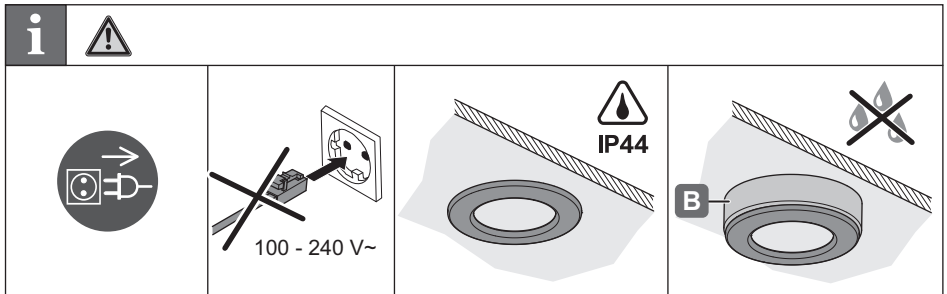

LED 2020

833.72.020 833.72.025
 833.72.021 833.72.030
 833.72.022 833.72.031
 833.72.023 833.72.032
 833.72.024

12 V System	K	W	T _A	mm	mm	
833.72.020 <input type="checkbox"/> 833.72.023 <input checked="" type="checkbox"/> 833.72.030 <input type="checkbox"/>	3000 K	3.2 W	-20 °C – +35 °C -4 °F – +95 °F	Ø 65 x 14.7	≥ Ø 75 x 24.7	833.74.900 833.74.901 833.74.913 833.74.914 833.74.917 833.74.918
833.72.021 <input type="checkbox"/> 833.72.024 <input checked="" type="checkbox"/> 833.72.031 <input type="checkbox"/>	4000 K					
833.72.022 <input type="checkbox"/> 833.72.025 <input checked="" type="checkbox"/> 833.72.032 <input type="checkbox"/>	6000 K					